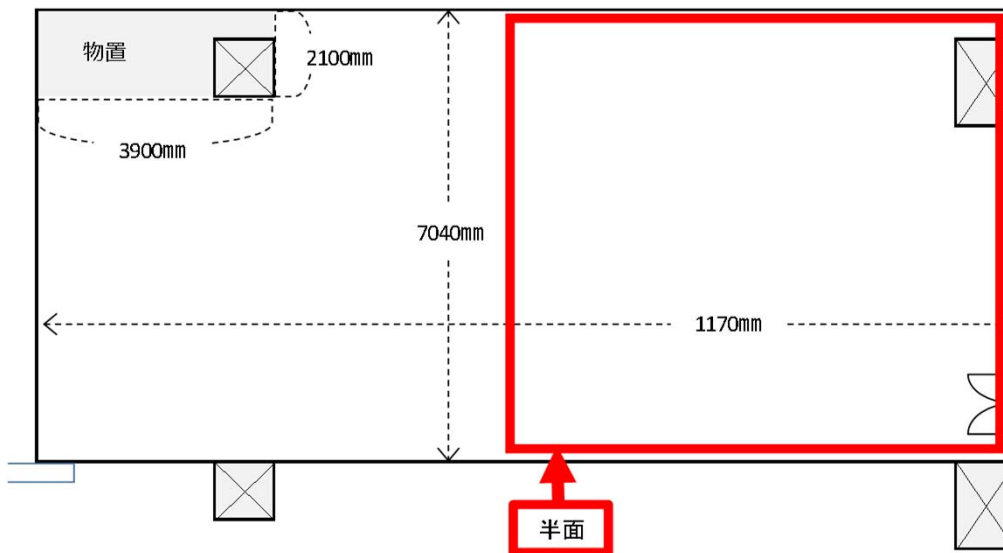

# サンパーク新見 館内催事場

☆☆☆ ご利用希望者受付中 ☆☆☆

館内催事場平面図

○パーティション無料貸出し ○長机無料貸出し  
○パイプイス無料貸出し ○スピーカー、マイク等の音響無料貸出し

◆ご利用料金 1日 8:00~19:00

全面 12,000円 半面 6,000円

◆ご利用案内

- ・催事場は先着順で受付させていただきます  
日程が重なった場合もお受け出来ない場合がございます
- ・特に地元企業、お客様が喜ばれる内容を優先させていただきます
- ・内容によっては、お受け出来ない場合がございます